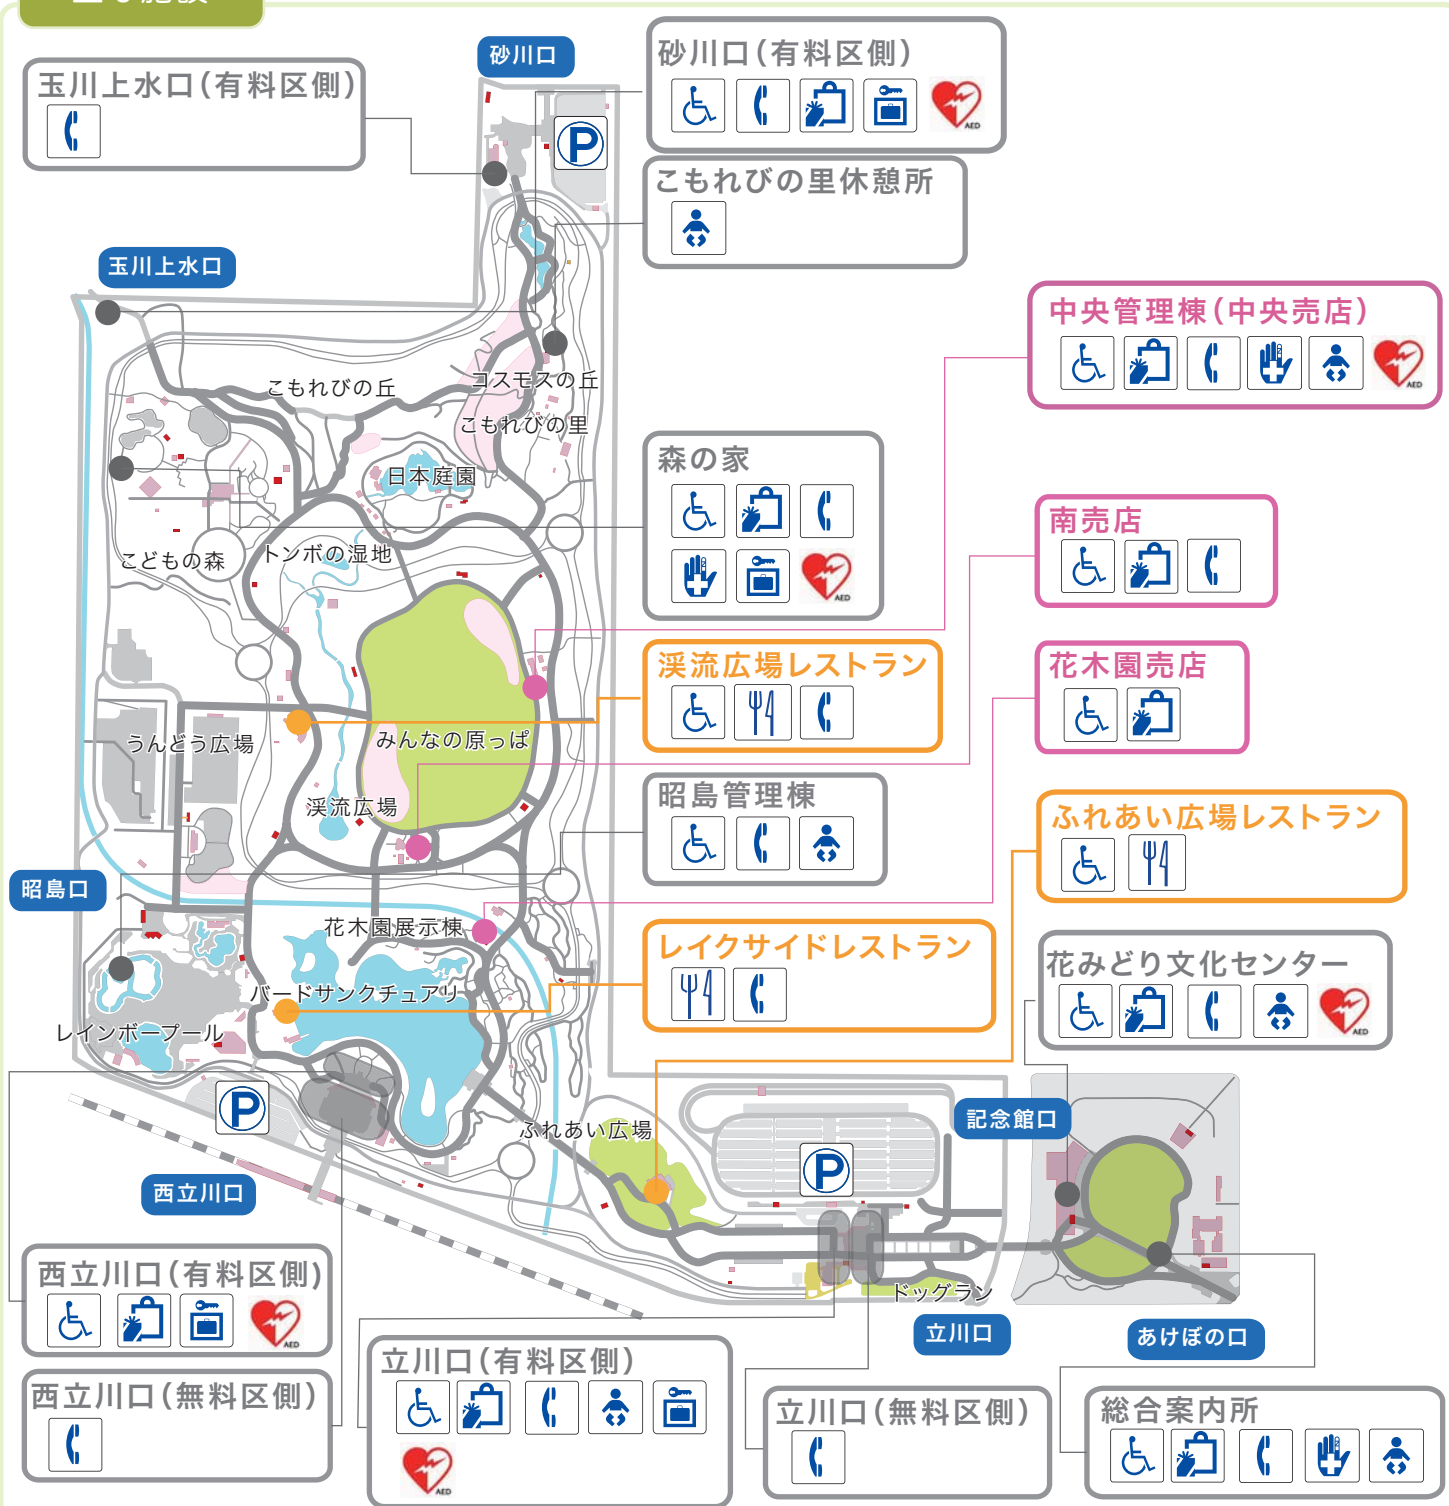

主な施設

アイコン一覧

- | | | | | |
|--|--|--|---|---|
|  多目的トイレ |  売店 |  ロッカー |  赤ちゃん休憩室 |  駐車場 |
|  レストラン |  公衆電話 |  救護室 |  AED | |