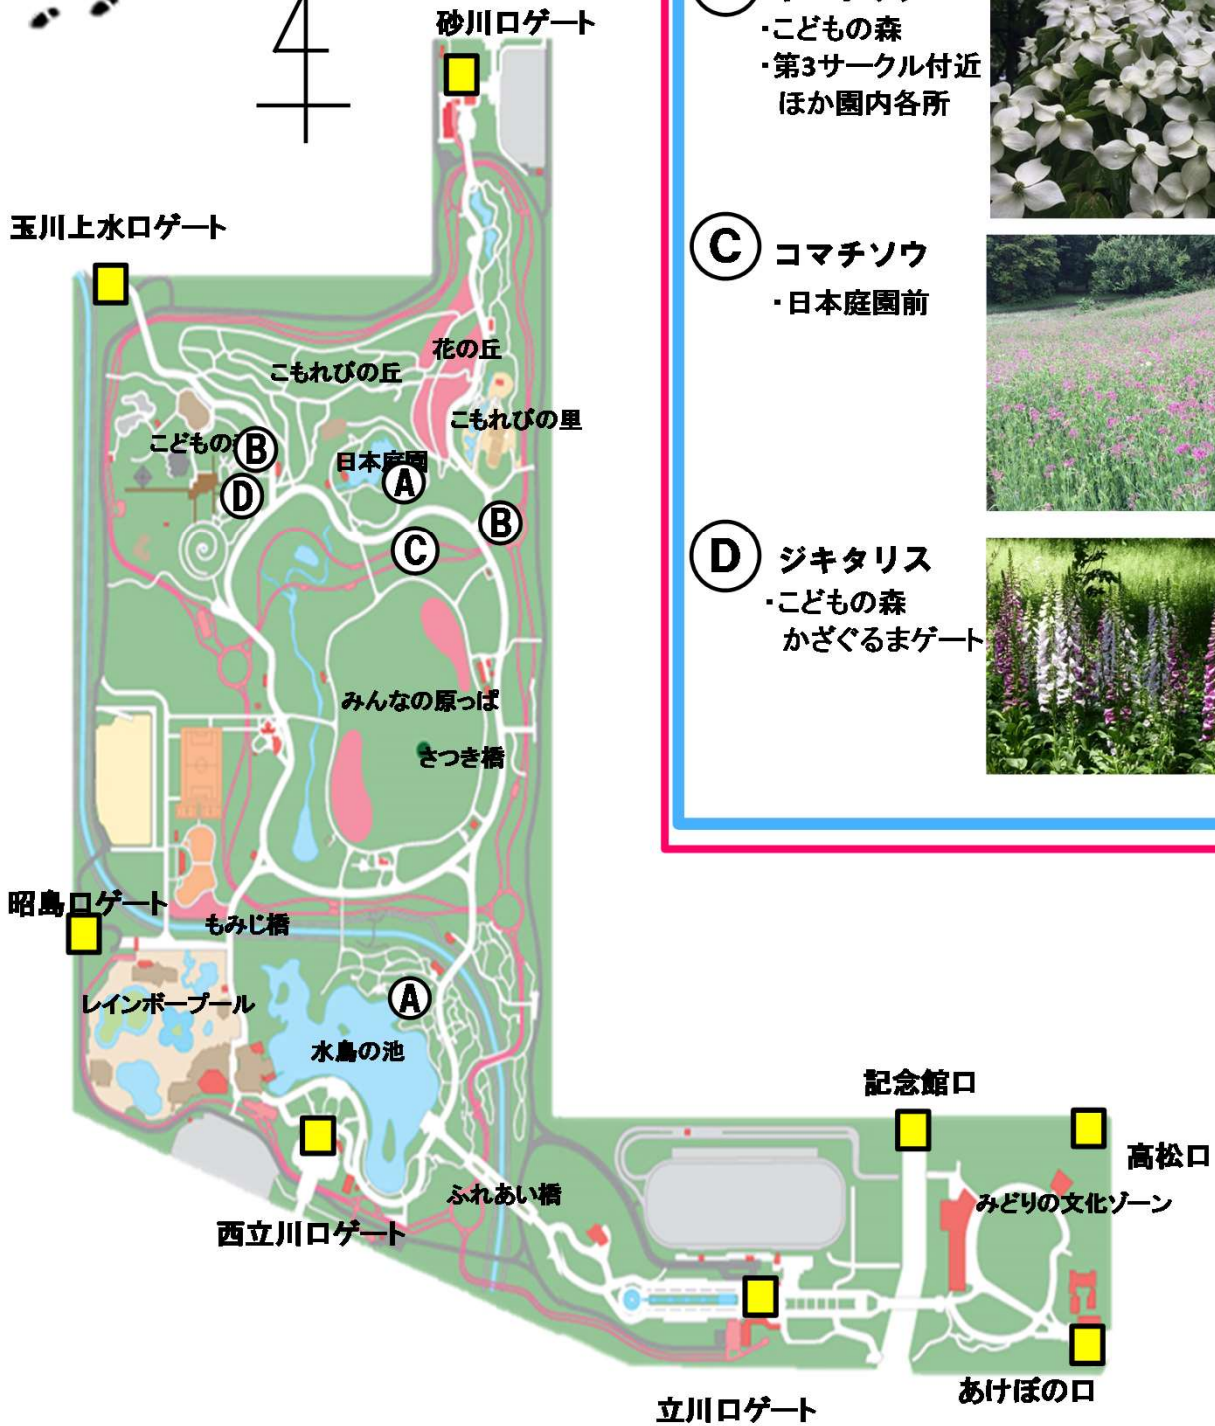

【TOPIX】

■ブーケガーデン(原っぱ西花畑)・シャーレーポピー(花の丘)
ここ数日の雨で花の痛みが進みました。全体的に見ごろ過ぎとなっています。

■コマチソウ(日本庭園前)
花が咲きそろってきました。

■アジサイ類
西立川口西側、ぶらぶら坂下ったところに数輪程度開花していました。
アジサイは未開花ですが、一部場所は実を膨らませ開花間近となっています。

コマチソウ

園内は、ヤマボウシ、ウツギ、カルミア、ハナショウブなど初夏を彩る花をお楽しみ頂ける季節となっています。

2020年5月21日
(週刊)

みどころろ
MAP

① スイレン

- ・花木園菖蒲田
- ・日本庭園

② ヤマボウシ

- ・こどもの森
- ・第3サークル付近
- ほか園内各所

③ コマチソウ

- ・日本庭園前

④ ジキタリス

- ・こどもの森
- かざぐるまゲート