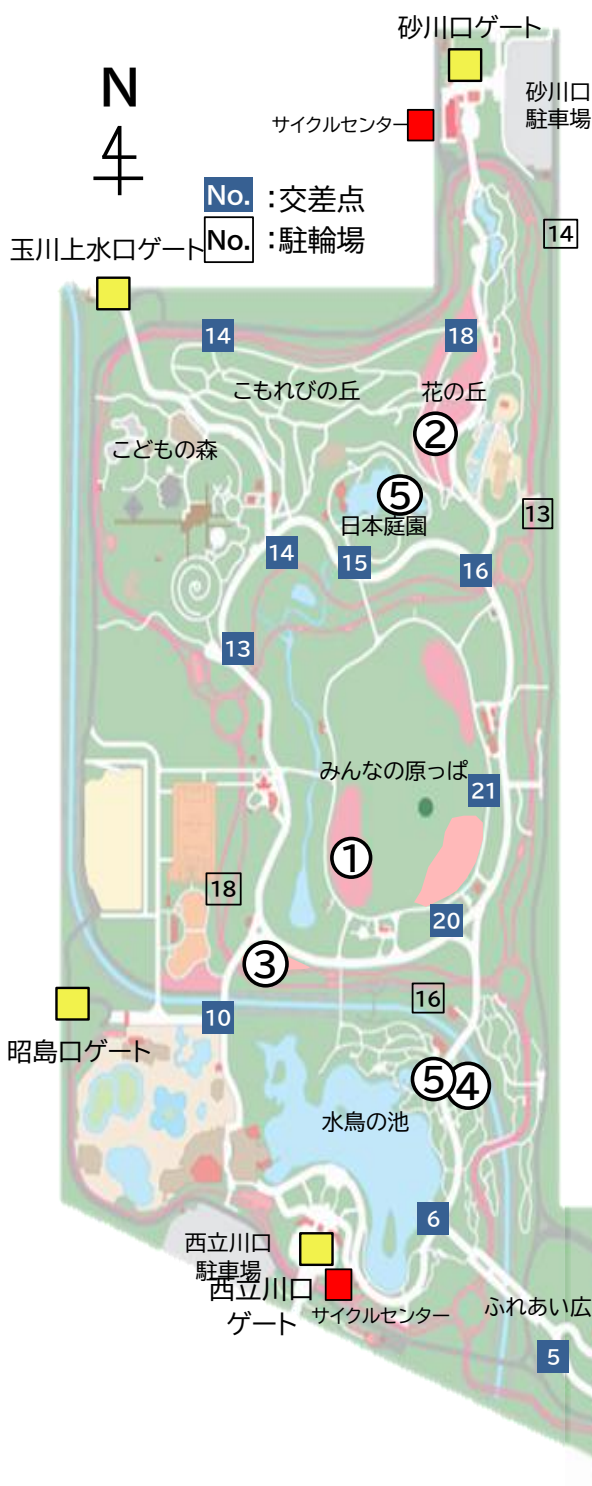

2026年5月7日

お知らせ

花だより開花リストは、各ゲート・花木園展示棟にて
掲示しております。
下記QRコードの公園HPでもご覧いただけます。

最新の開花情報は
公園HPをご覧ください。

① ネモフィラ

② シャーレーポピーとカスミソウ

③ ブーケガーデン

④ カラタネオガタマ