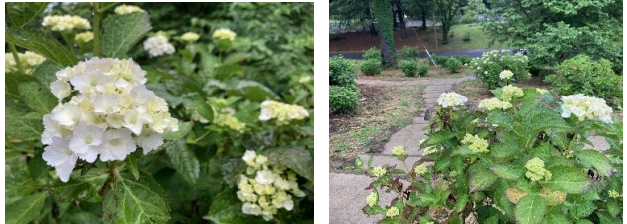

お知らせ

- シャーレーポピーとカスミソウは見頃を過ぎました。
- ハーブの丘のブーケガーデンは次の花畑準備のため5月25日(月)から刈り取り作業に入る予定です。

花だより開花リストは、各ゲート・花木園展示棟にて掲示しております。

下記QRコードの公園HPでもご覧いただけます。

最新の開花情報は
公園HPをご覧ください。

2026年5月21日

① ハナショウブ

② シャーレーポピーとカスミソウ

③ アジサイ

④ カラタネオガタマ

⑤ タイサンボク

※写真は5/19(火)、21(木)撮影