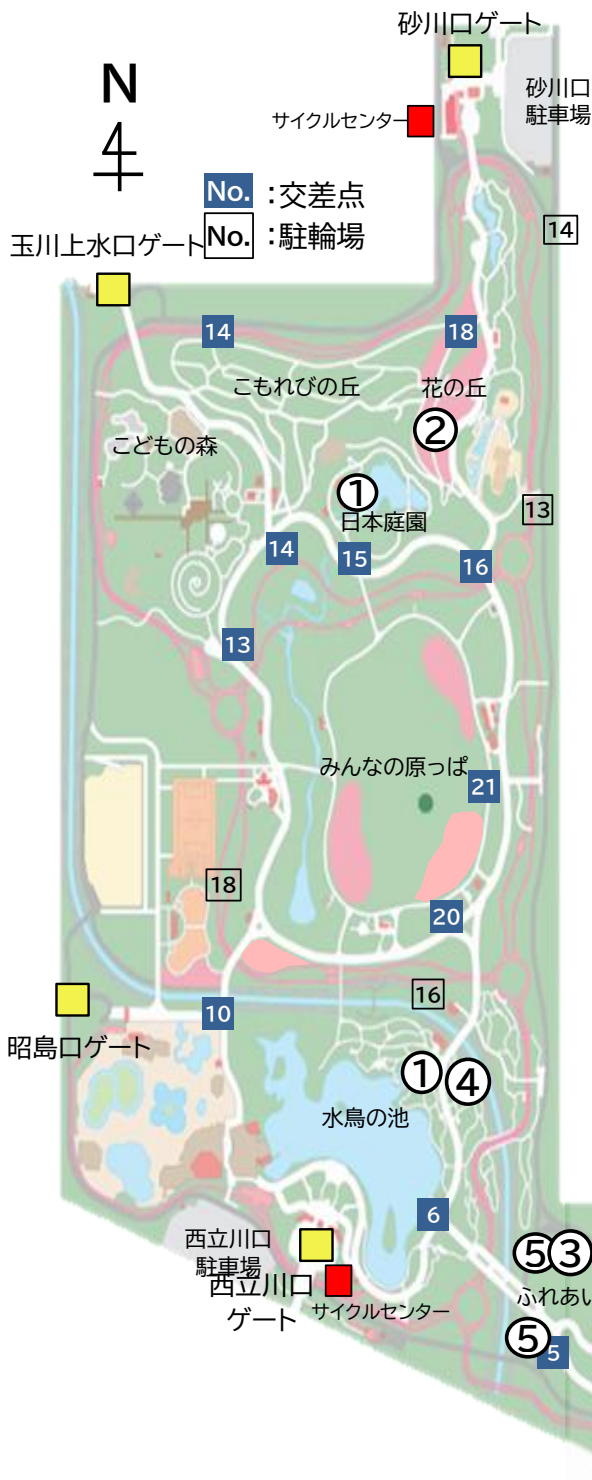

お知らせ

- シャーレーポピーとカスミソウは見頃を過ぎました。
- ハーブの丘のブーケガーデンは次の花畑準備のため5月25日(月)から刈り取り作業に入る予定です。

花だより開花リストは、各ゲート・花木園展示棟にて掲示しております。

下記QRコードの公園HPでもご覧いただけます。

最新の開花情報は
公園HPをご覧ください。

2026年5月21日

① ハナショウブ

② シャーレーポピーとカスミソウ

③ アジサイ

④ カラタネオガタマ

⑤ タイサンボク

※写真は5/19(火)、21(木)撮影