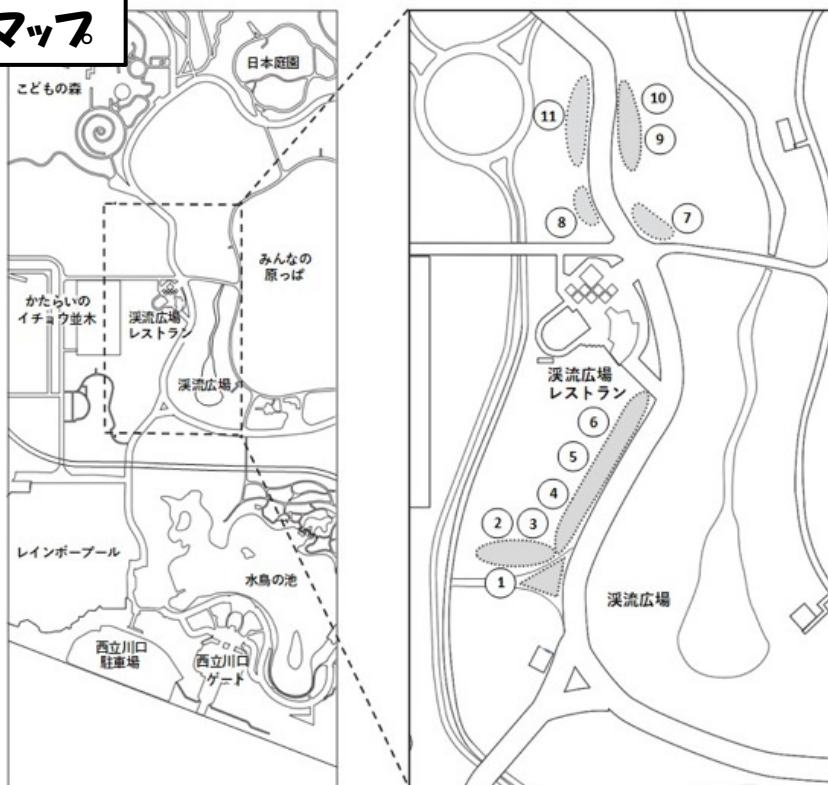

第28回「よみがえる樹々のいのち」展

いとかし 心を立体造形!

～人と樹々とのセッション・エコアート～

開催期間 2024年10月15日(火)～12月1日(日)

作品展示マップ

グループ名・作品タイトル

- | | |
|---|---------------------------------|
| ① グループ ^{じゅのん} 樹音
「moving on II」 | ⑦ 高木グループ
「風、空、光とーベンチパートXXII」 |
| ② 大久保グループ
「台風15号唯今接近中」 | ⑧ SOU SOU
「Go, Go, スイング！」 |
| ③ SYC東京1
「森のおうち」 | ⑨ TEAM GOTO
「愛の泉 あふれでて…」 |
| ④ NEXT-7
「ピラミッド」 | ⑩ グループForever
「かざぐるま」 |
| ⑤ グループ泉-SEN-
「frame」 | ⑪ チーム Wow!
「WOW！」 |
| ⑥ 樋口 翠翔 グループ
「骨シリーズ PartV Dragon」 | |