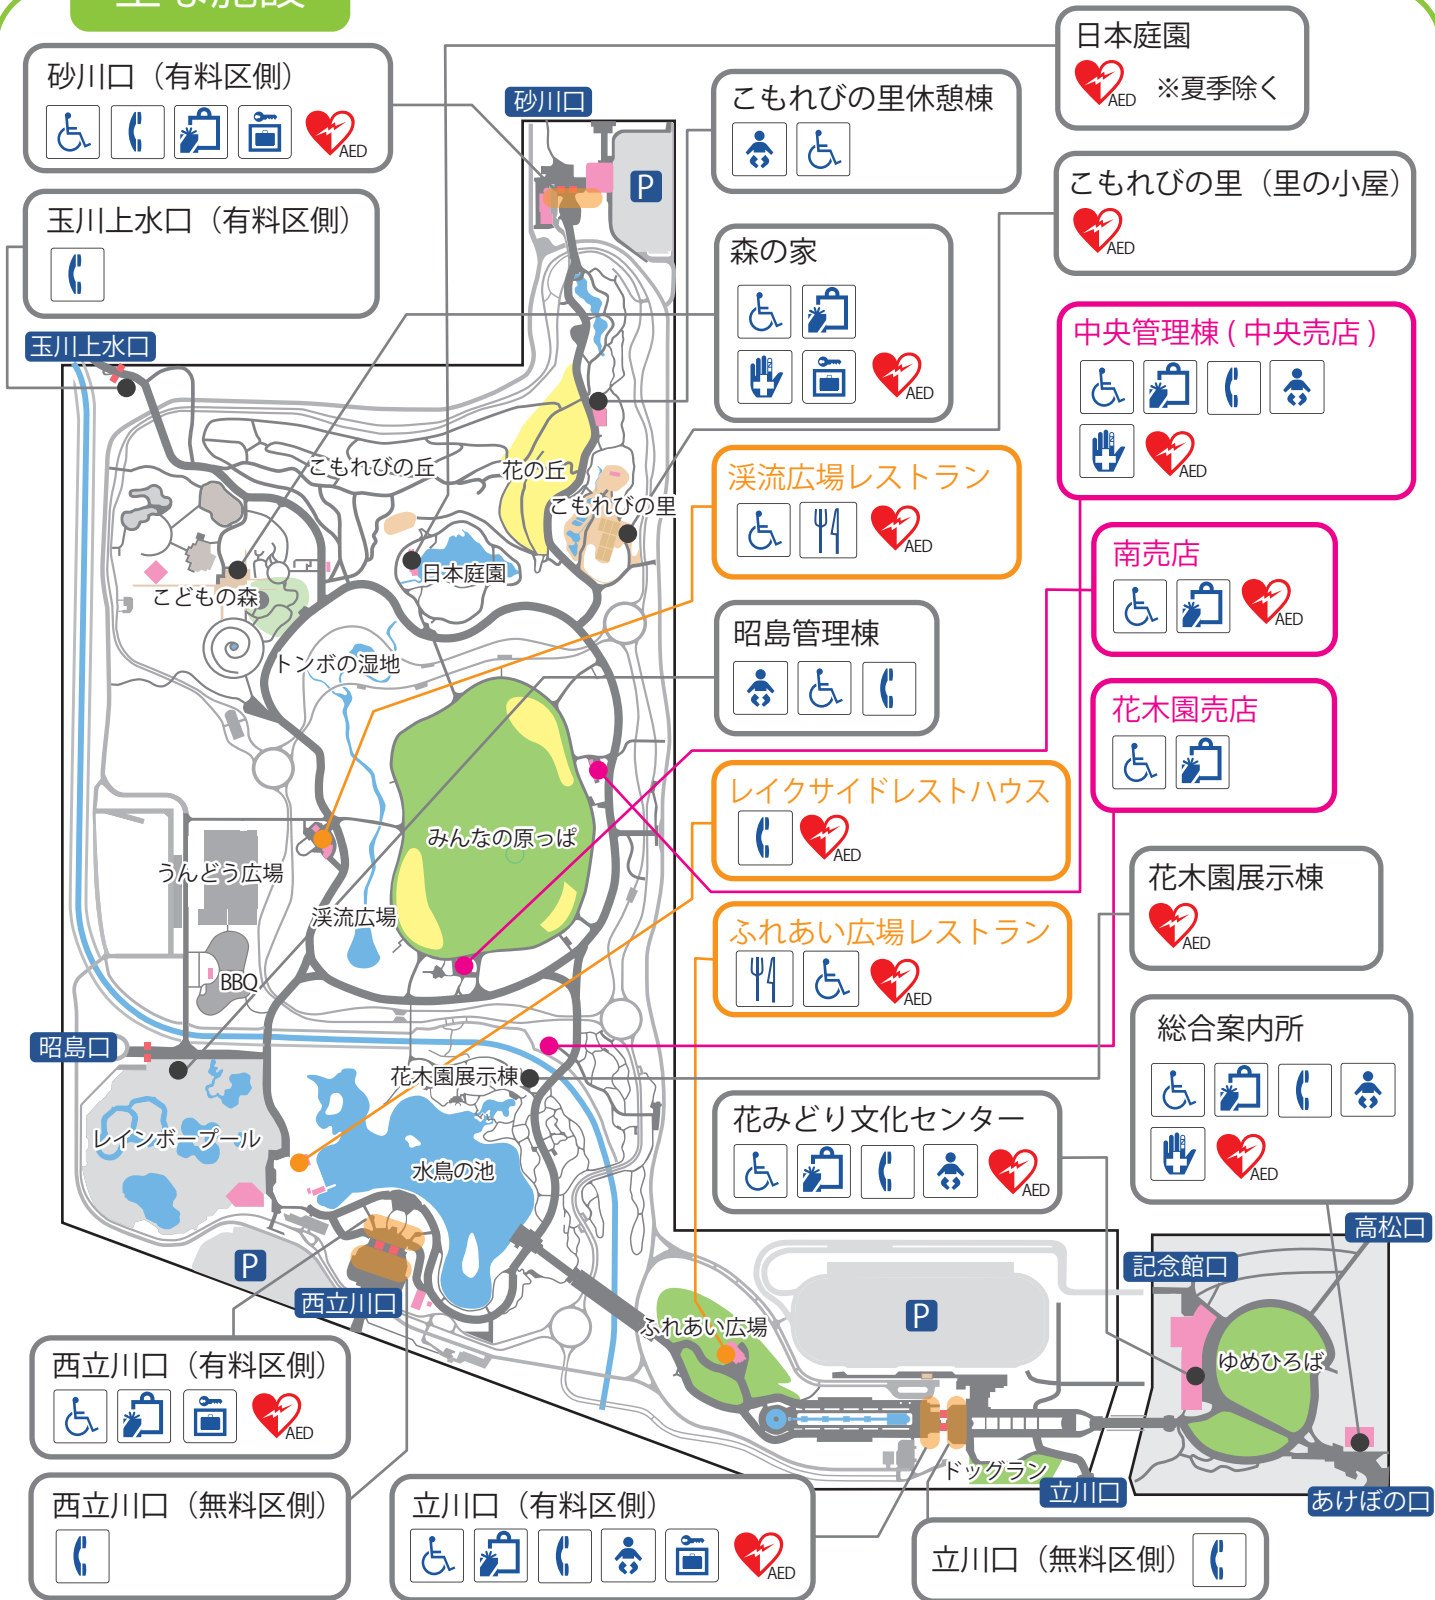

主な施設

アイコン一覧

-  多目的トイレ
-  売店
-  ロッカー
-  赤ちゃん休憩室
-  駐車場
-  レストラン
-  公衆電話
-  救護室
-  AED