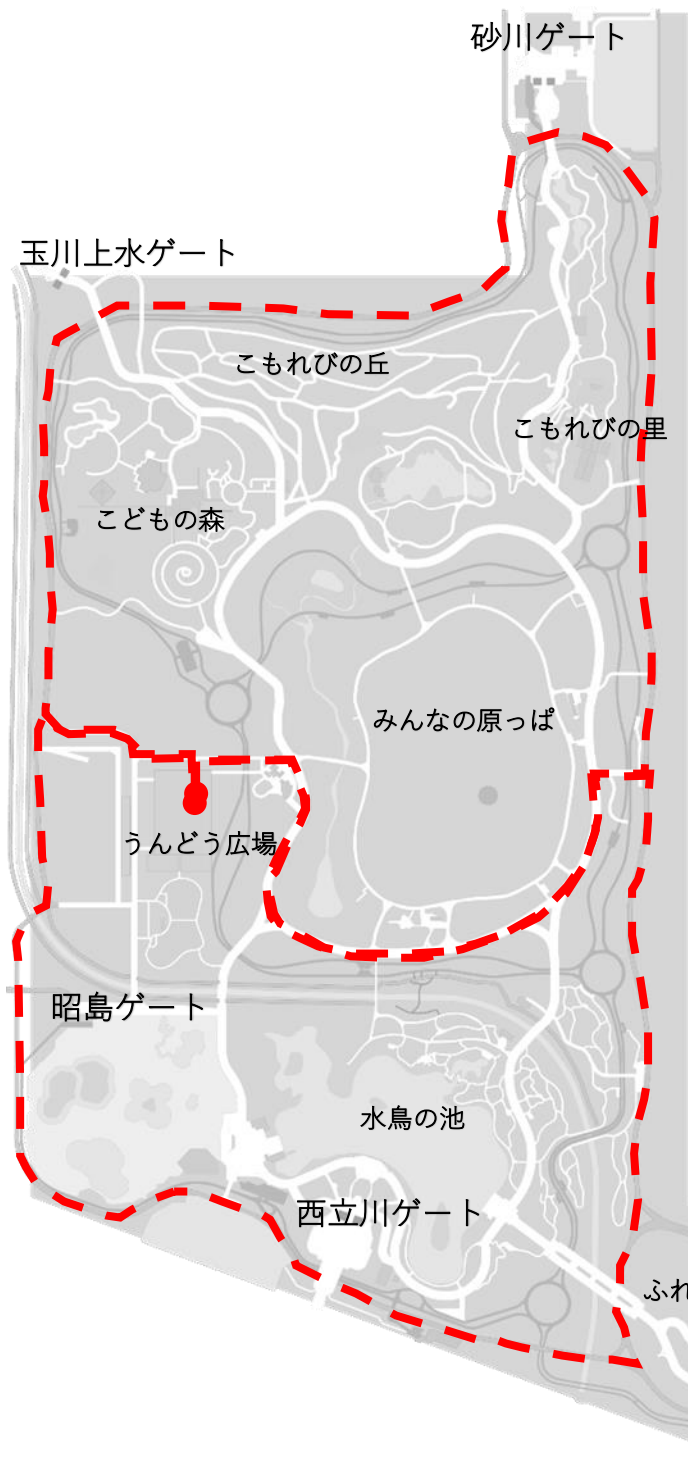

使用箇所図

学校マラソン大会コース(1月30日)

スケジュール

1月30日(火)開催

使用時間予定 9:30～14:00

9:30	準備
11:00	スタート
12:30	競技終了
14:00	撤収作業

※豪雨中止

【お願い】スケジュールは変更となる場合がございます。