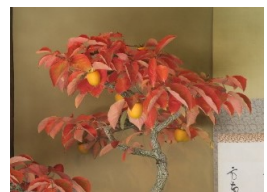

みどころMAP

お知らせ

花の丘(レモンブライト)、
みんなの原っぱ南花畑(ブーケガーデン)は11/5(日)まで
ご覧いただけます。

2023年11月1日 (週刊)

① コスモスが「見頃」です。

コスモス'センセーション'をご覧いただけます。

② コウテイダリアが「見頃」です。

背の高い様々な種類のダリアをご覧いただけます。

③ アメジストセージが「見頃」です。

きれいな紫色の花姿をお楽しみいただけます。

④ 山柿が「見頃」です。

紅葉と実った柿の実をお楽しみいただけます。

⑤ モミジバスズカケノキが「見頃始め」です。

黄葉した大きな葉と垂れ下がる実をご覧いただけます。

最新の開花情報は
公園HPをご覧ください

週刊花だより

2023.11.1(水)

	植物名	科名	状況	場所	一口メモ
花畑	コスモス (センセーション)	キク	見頃	原っぱ東花畑	花径約8cmの大輪で、赤・ピンク・白色の花を咲かせます。
	ブーケガーデン	-	見頃 後半	原っぱ南花畑	コスモスやケイトウ、ジニアなど22品種の花々が順次咲いていきます。11月5日(日)までご覧いただけます。
草花	台湾ンホトギス	ユリ	開花中	野草のこみち、こもれびの里 日本庭園	花びらに紫色の斑点がつく特徴があります。この斑点が鳥類のホトギスの胸の模様似ていることが名前の由来です。
	シュウメイギク	キンポウゲ	開花中	日本庭園、ぶらぶら坂 ハーブ園、こもれびの里	アネモネの仲間で、白やピンクの花が咲きます。
	原種系シクラメン	サクラソウ	開花中	花木園園路沿い	明治時代に渡来し、新宿御苑で栽培が始まった植物です。秋咲のヘデリフォリウムをご覧いただけます。
	クリサンセマム	キク	開花中	もみじ橋近く	マルチフローラマムと言う品種を植栽しています。
	アメジストセージ	シソ	見頃	ハーブ園、こどもの森 花木園売店前	開花期は全体が綺麗な紫色になりますが、色の付いている部分は萼です。メキシカンブッシュセージとも呼ばれます。
	パンパスグラス	イネ	見頃	玉川上水口周辺 ハーブの丘(溪流広場南側)	巨大なススキのような植物です。ふさふさとした花穂が特徴で、ガーデニングやドライフラワーとして人気があります。
	コウテイダリア	キク	見頃	ダリアの庭	ダリアの中でも背丈が高くなる品種のことを呼びます。家の2階から鑑賞できるほど長く伸びる品種もあります。
	ダリア	キク	見頃 後半	ダリアの庭	花形のタイプでも十数種に分類されるほど非常にたくさんの品種があります。
樹木	ヒイラギモクセイ	モクセイ	開花中	花木園展示棟周辺	葉縁がヒイラギのようにギザギザとしています。公園や庭で好まれ、開花期には良い香りがする白い花を咲かせます。
	サネカズラ	マツブサ	実	こもれびの里、No.10トイレ前	赤い実が固まって垂れ下がる様子が印象的なつる植物です。
紅葉	イチョウ	イチョウ	色付き 始め	カナル、わんぱくゆうぐ かたらいのイチョウ並木	葉が一枚である一葉(イチョウ)から転じてイチョウと呼ばれます。園内に約650本あり、約150本は結実する雌株です。
	カエデ類	カエデ	色付き 始め	日本庭園、花木園展示棟前	紅葉の代表的な樹木です。現在日本庭園でわずかに色付き始めている箇所がございます。
	モミジバスズカケノキ	スズカケ ノキ	見頃 始め	西立川サイクル周辺	垂れ下がる実が、山伏の着る鈴懸についている鈴に似ていることからこの名前が付けました。
	ケヤキ	ニレ	見頃	ふれあい広場～花木園～ ～みんなの原っぱ沿い園路	茶色く見えるものが種が付いた着果短枝です。黄色く色付くものと赤く紅葉するものがあります。
	ナンキンハゼ	トウダイ グサ	見頃	立川駐車場、No.4駐輪場 ハーブの丘東側	夏の終わりにできる緑の実をたくさん付けています。好みが黒く熟した後、白い実が変わっていきます。
こもれびの丘	サラシナショウマ	キンポウゲ	開花中	こもれびの丘南斜面	元々食用として利用されていましたが、最近では薬用としての使い方が主流になっています。
	ホトギス	ユリ	開花中	こもれびの丘南斜面	花が分かれて咲くヤマホトギスと葉脇から1輪咲くヤマジノホトギスの2種をご覧いただけます。
ノコンギク、ユウガギク、ヤクシソウ、ヤマラッキョウ等の晩秋の山野草が開花中です。					
盆栽苑	ブッシュカン	ミカン	実	盆栽苑	仏の合掌した手に見立てられる果実はとても香りがよく、熟すと濃黄色になります。
	山柿	カキノキ	見頃	盆栽苑	柿の原種ともいわれ、台木としても利用されます。