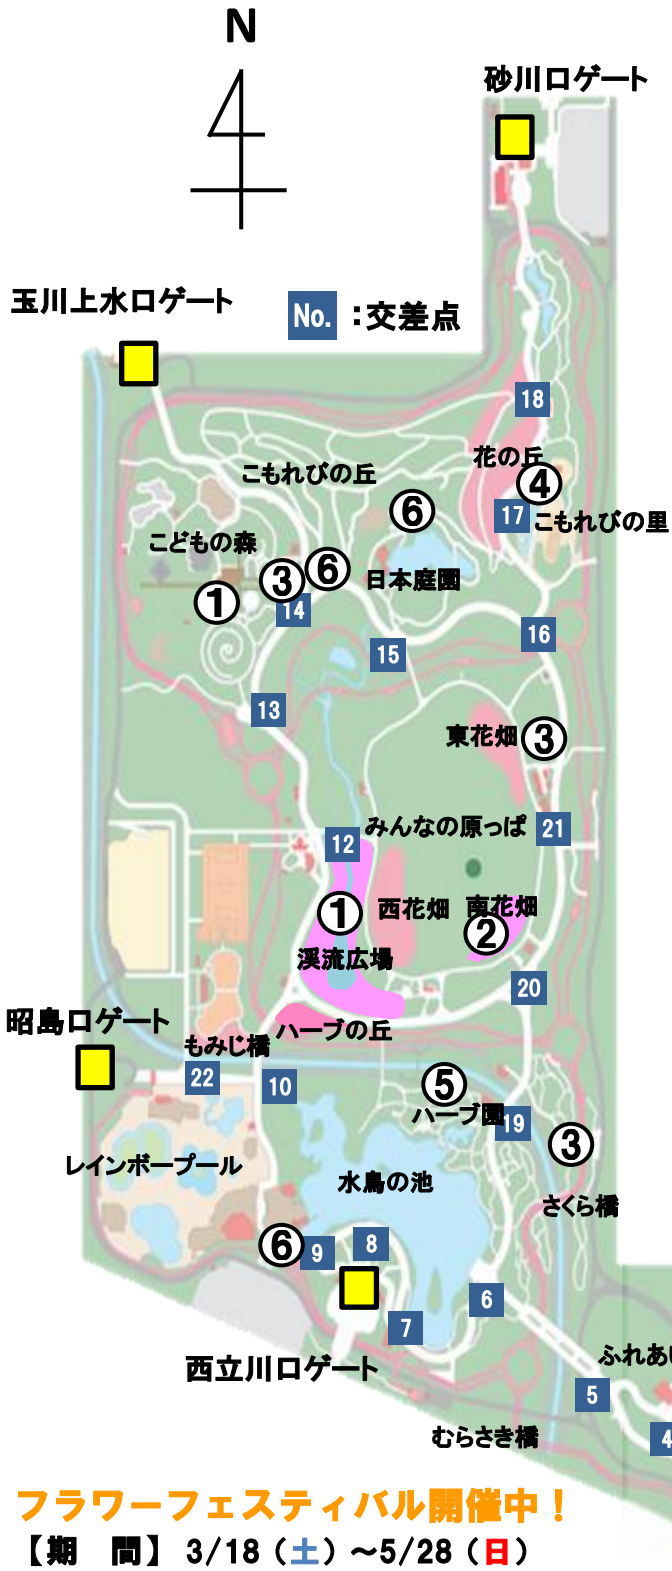

みどころ MAP

2023年4月6日
(週刊)

① チューリップ
・溪流広場
・こどもの森売店前

② ナノハナ
・南花畑

③ サトザクラ類
・みんなの原っぱ東
・花木園
・こどもの森

④ シバザクラ
・こもれびの里

⑤ セイヨウシャクナゲ
・ハーブ園周辺

⑥ シャガ
・こもれびの家前
・日本庭園
・ぶらぶら坂

フラワーフェスティバル開催中!
【期間】 3/18 (土) ~ 5/28 (日)