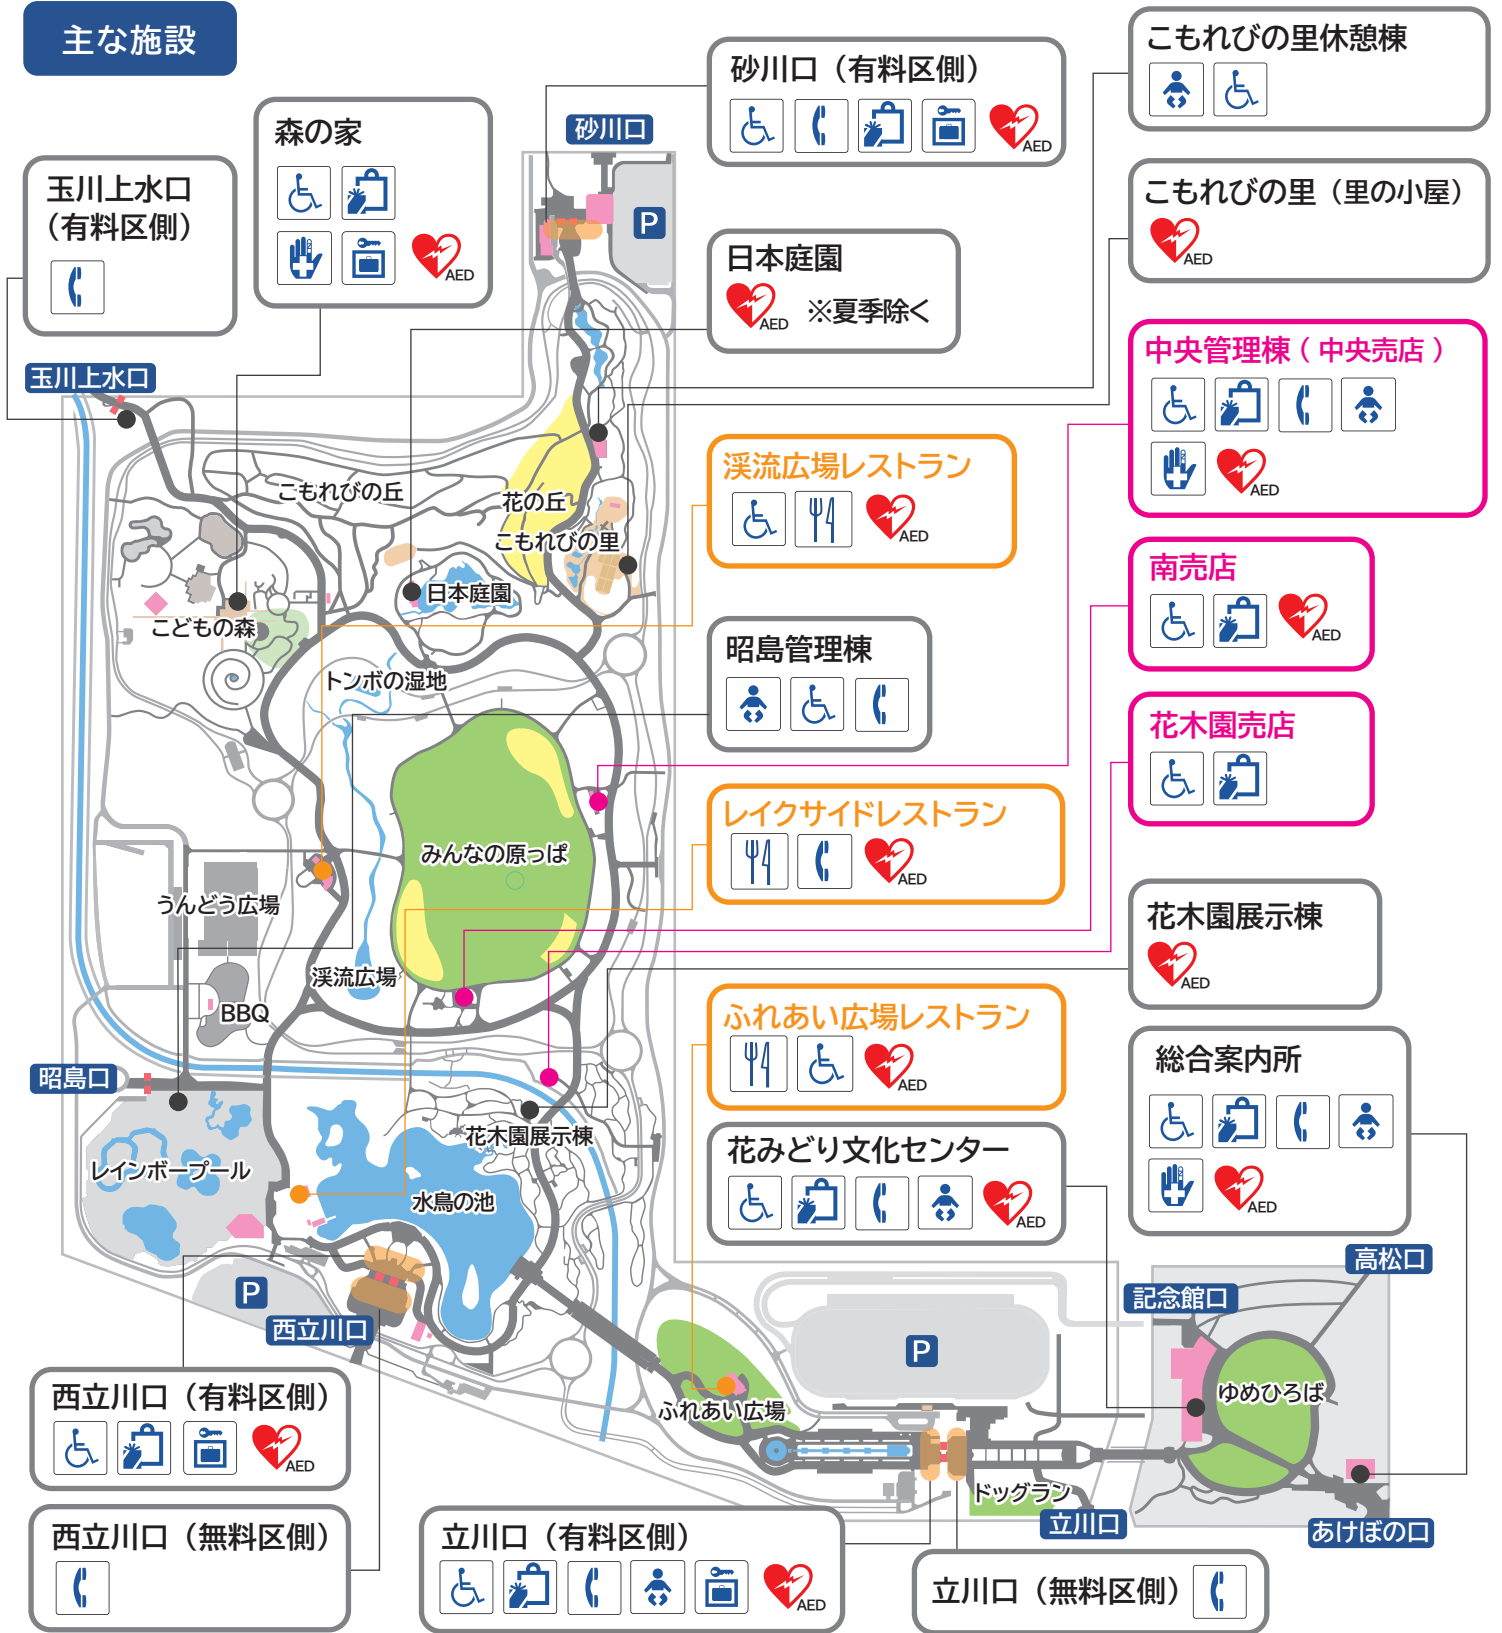

主な施設

アイコン一覧

- 多目的トイレ
- 売店
- ロッカー
- 赤ちゃん休憩室
- 駐車場
- レストラン
- 公衆電話
- 救護室
- AED