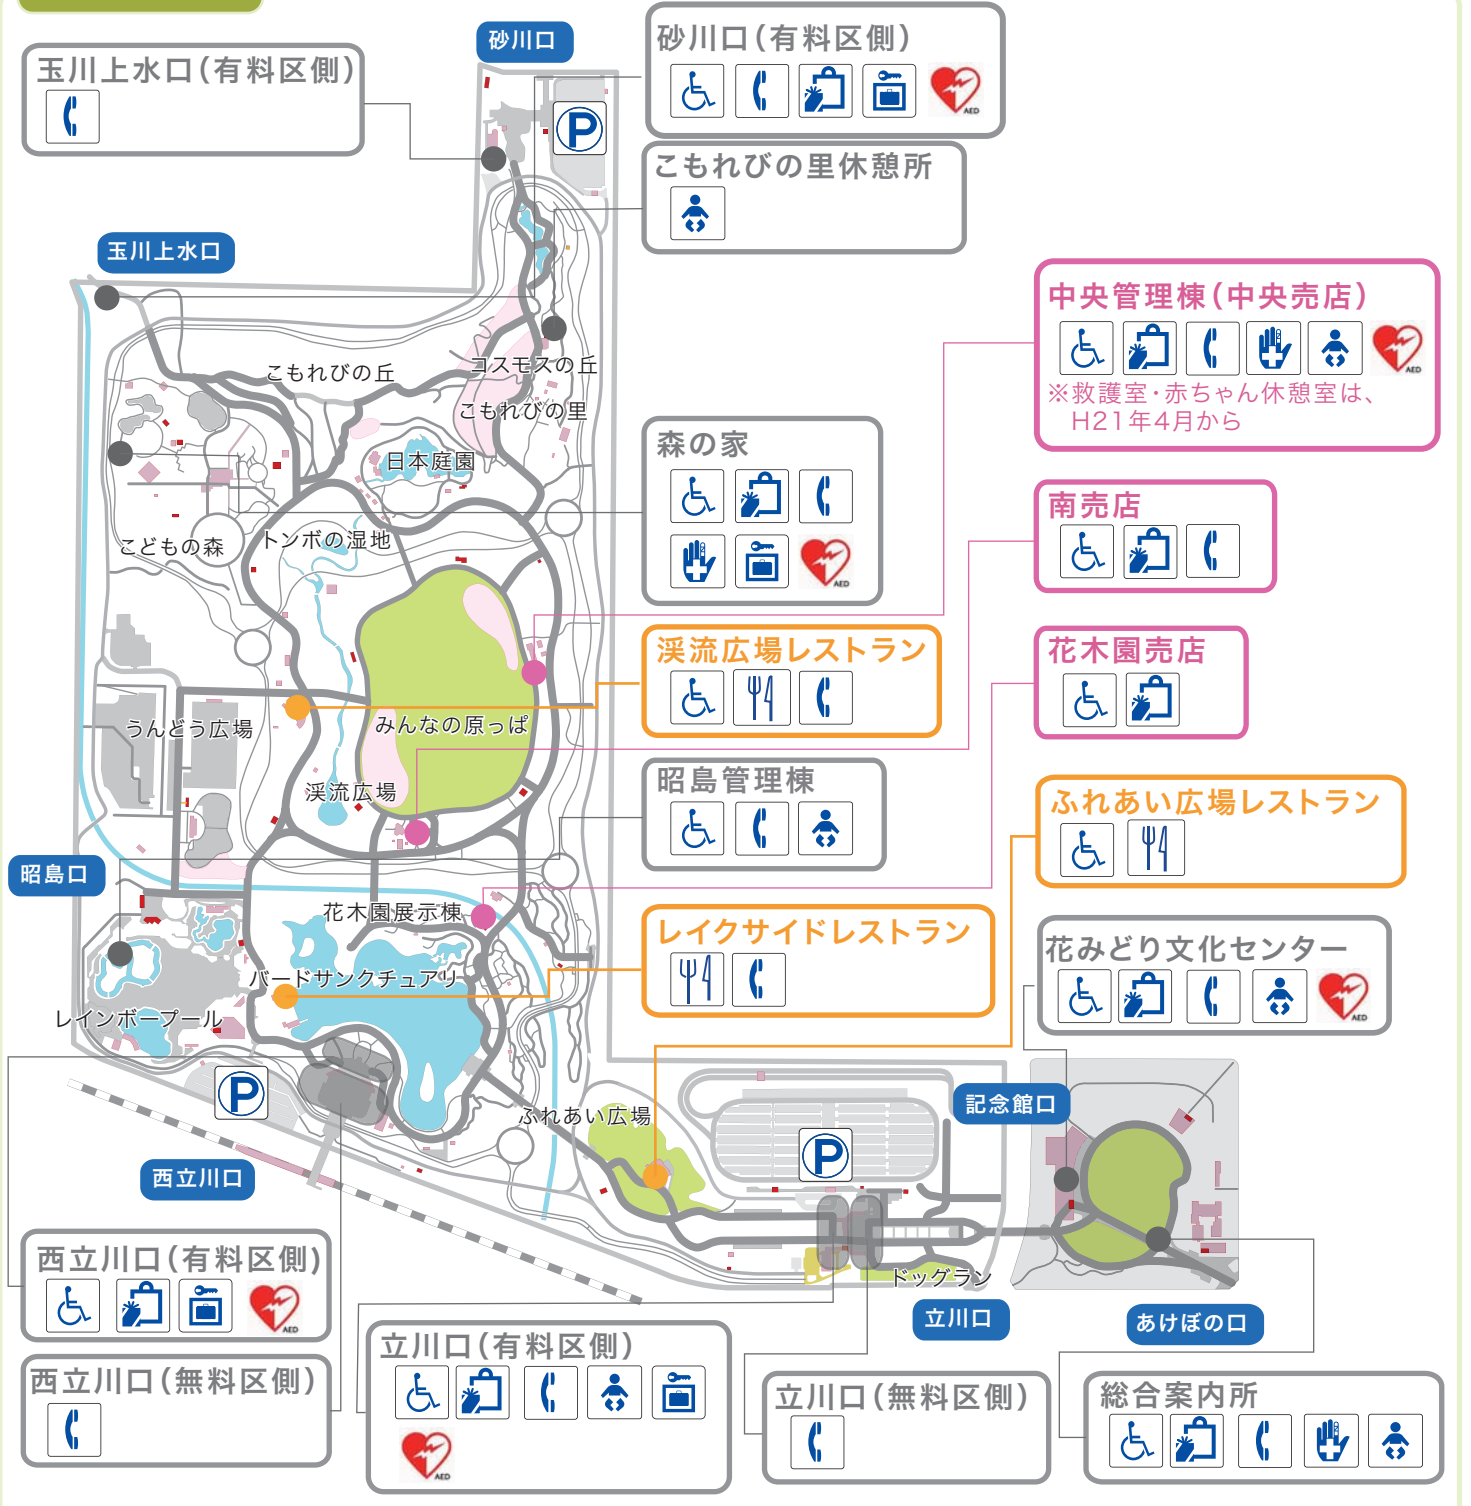

主な施設

アイコン一覧

- |  |  |  |   |   |
|--|--|--|---|---|
|  多目的トイレ |  売店   |  ロッカー |  赤ちゃん休憩室 |  駐車場 |
|  レストラン  |  公衆電話 |  救護室  |  AED     |   |